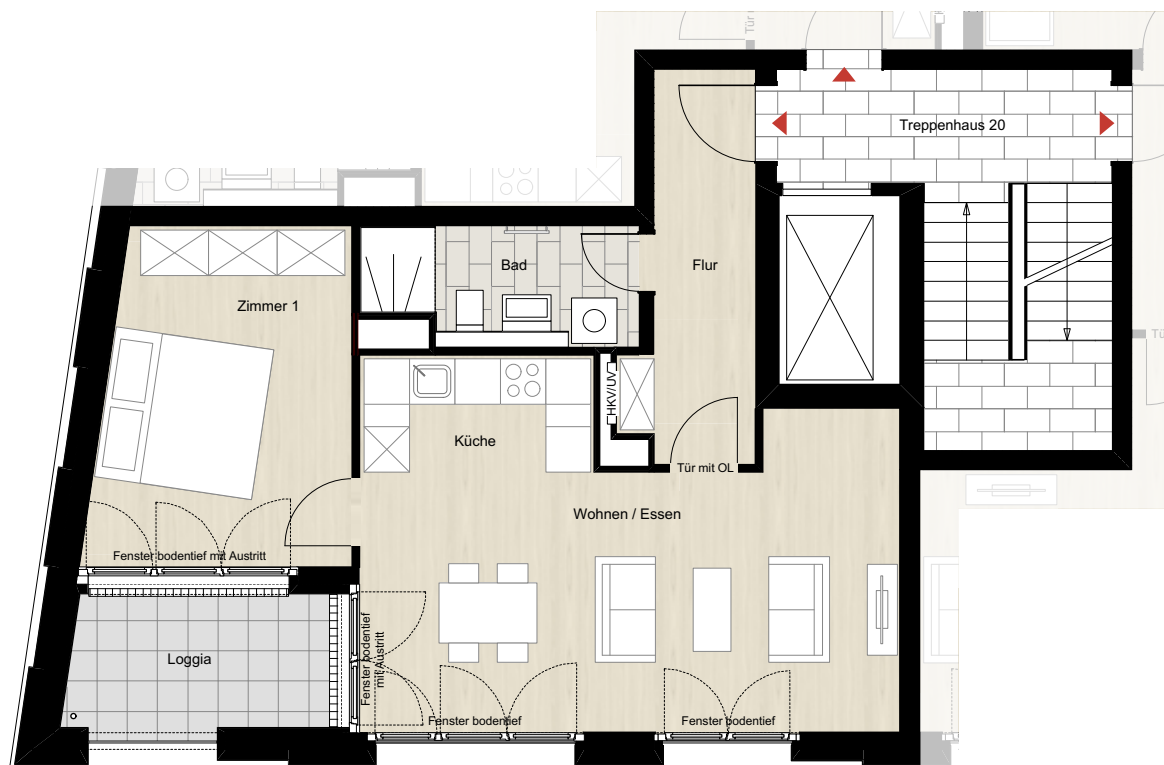

Lydia-Rabinowitsch-Straße 10 B, Berlin
Wohnung 11.4.1.5.1 | Haus 11.4 | TRH 20 | 5. OG rechts | 2 Zimmer | ca. 62,57m² Wohnfläche

Kaltmiete	1.070 €
Nebenkosten	172 €
Warmmiete	1.242 €

Preise/ Monat

*Hinweis: Möbel und Waschmaschine sind nicht im Mietpreis enthalten, Darstellungen dienen der Illustration, die Anordnung der Küchenelemente kann variieren, alle Maße sind ca. Angaben und können sich im Planungsprozess noch geringfügig ändern