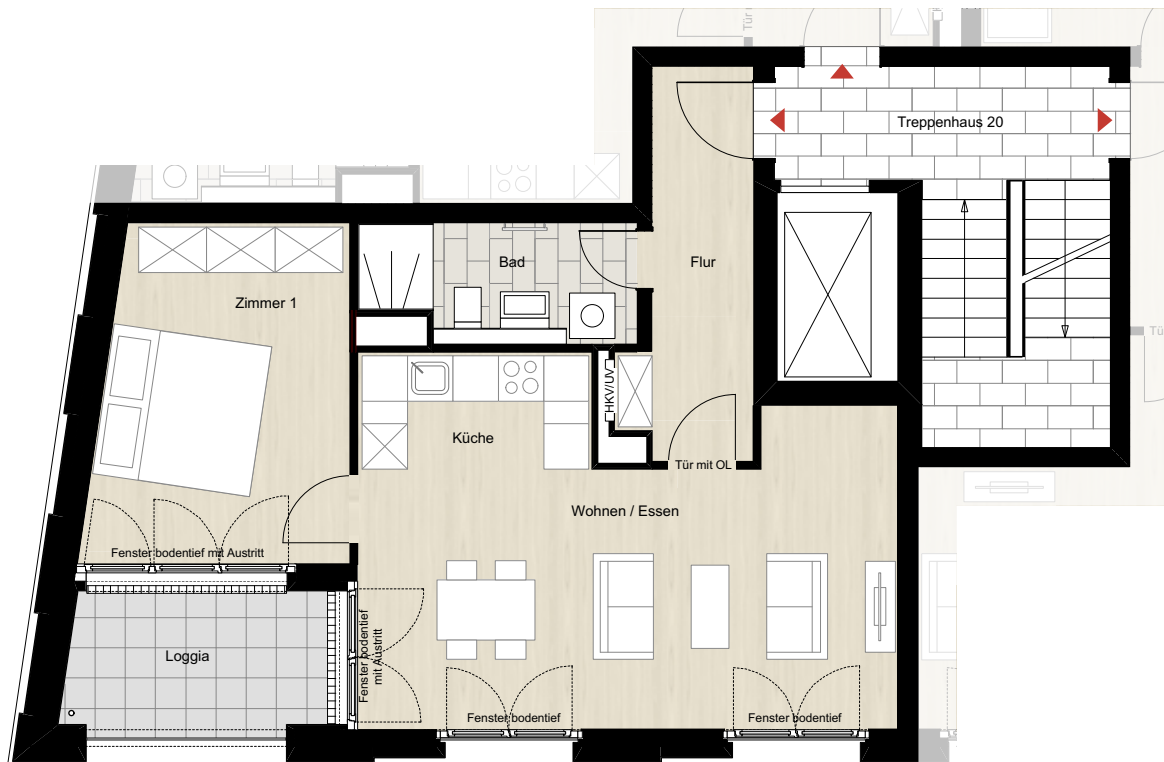

WIENER ETAGEN

Lydia-Rabinowitsch-Straße 10 B, Berlin
Wohnung 11.4.1.4.1 | Haus 11.4 | TRH 20 | 4. OG rechts | 2 Zimmer | ca. 62,66m² Wohnfläche

Kaltmiete	1.053 €
Nebenkosten	172 €
Warmmiete	1.225 €

Preise/ Monat

*Hinweis: Möbel und Waschmaschine sind nicht im Mietpreis enthalten, Darstellungen dienen der Illustration, die Anordnung der Küchenelemente kann variieren, alle Maße sind ca. Angaben und können sich im Planungsprozess noch geringfügig ändern