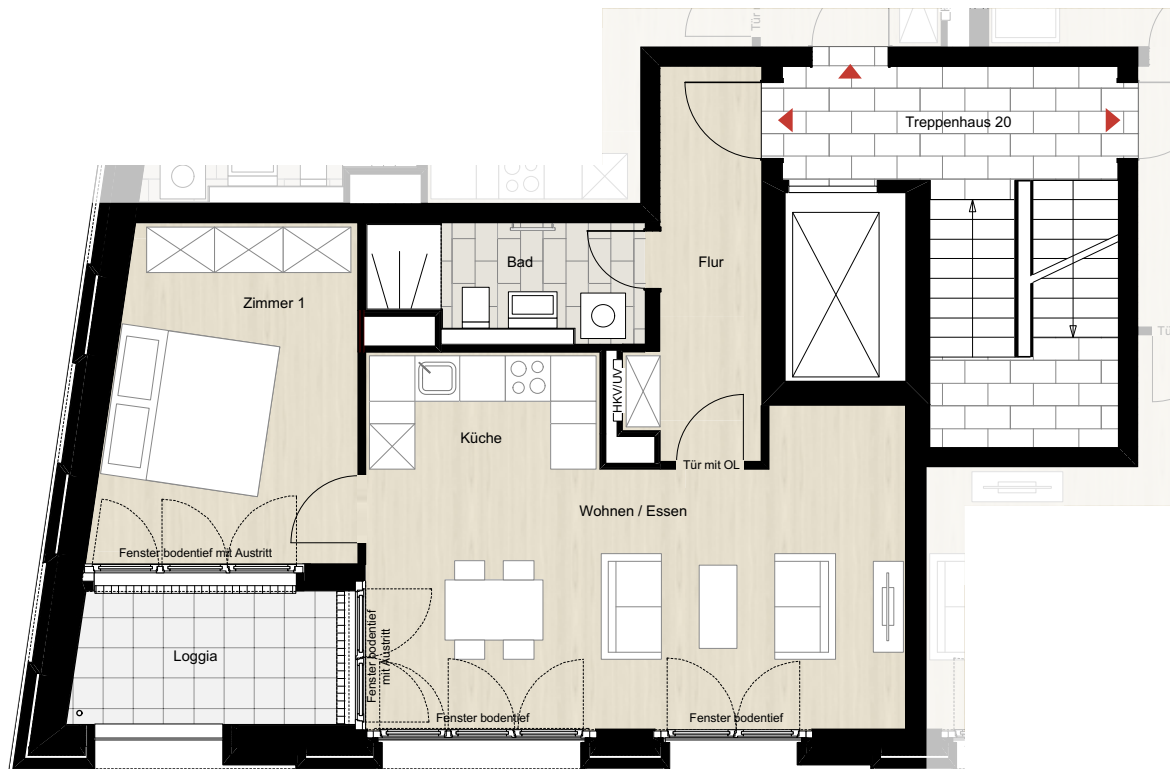

*Hinweis: Möbel und Waschmaschine sind nicht im Mietpreis enthalten, Darstellungen dienen der Illustration, die Anordnung der Küchenelemente kann variieren, alle Maße sind ca. Angaben und können sich im Planungsprozess noch geringfügig ändern

Stand: 10.08.2018