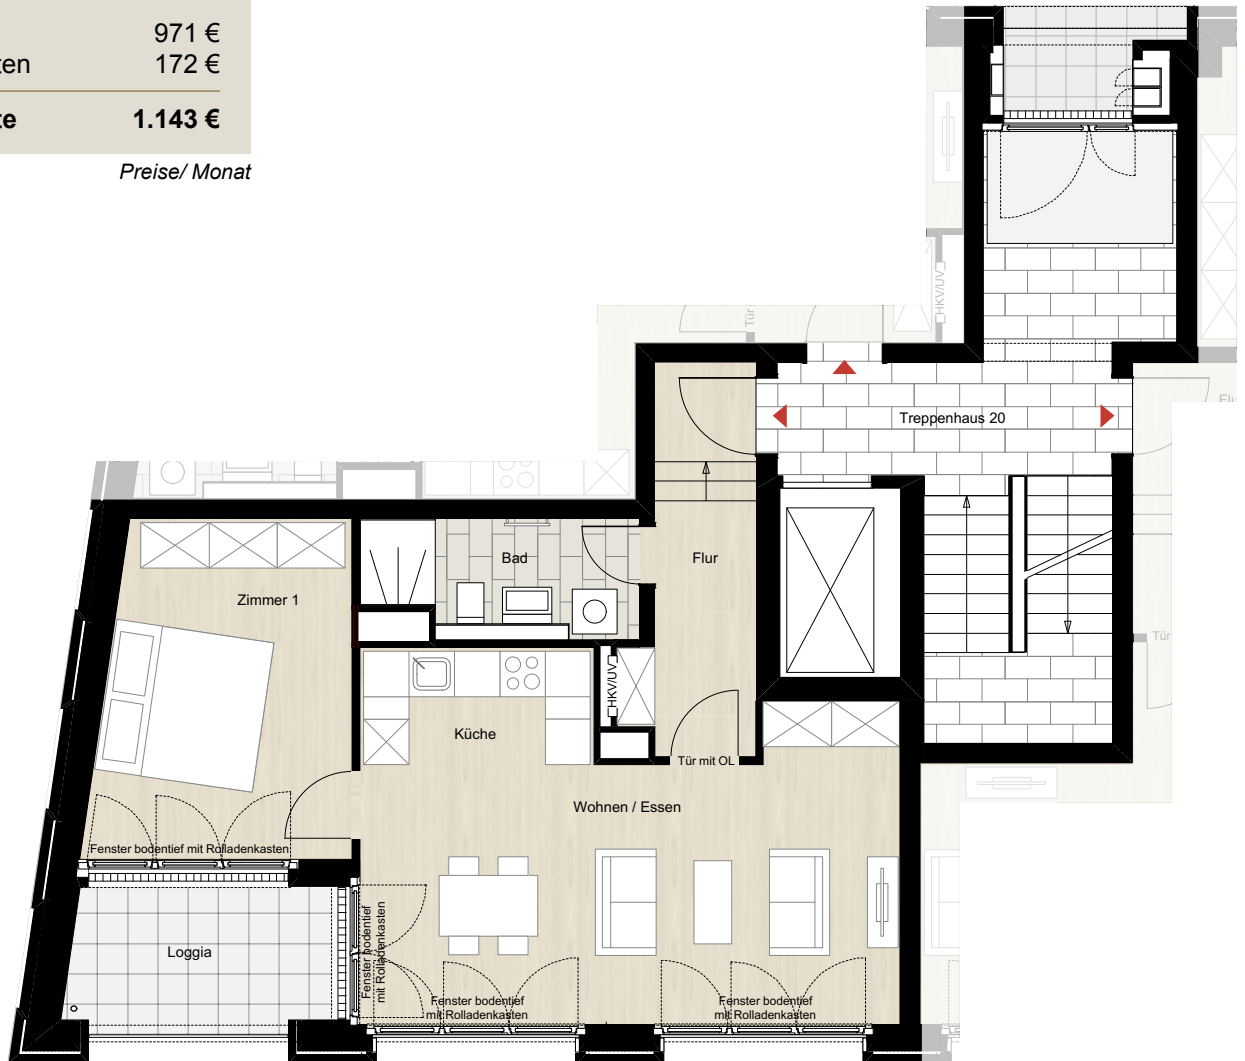

WIENER ETAGEN

Lydia-Rabinowitsch-Straße 10 B, Berlin
Wohnung 11.4.1.0.1 | Haus 11.4 | TRH 20 | EG rechts | 2 Zimmer | ca. 62,67m² Wohnfläche

Kaltmiete	971 €
Nebenkosten	172 €
Warmmiete	1.143 €

Preise/ Monat

*Hinweis: Möbel und Waschmaschine sind nicht im Mietpreis enthalten, Darstellungen dienen der Illustration, die Anordnung der Küchenelemente kann variieren, alle Maße sind ca. Angaben und können sich im Planungsprozess noch geringfügig ändern