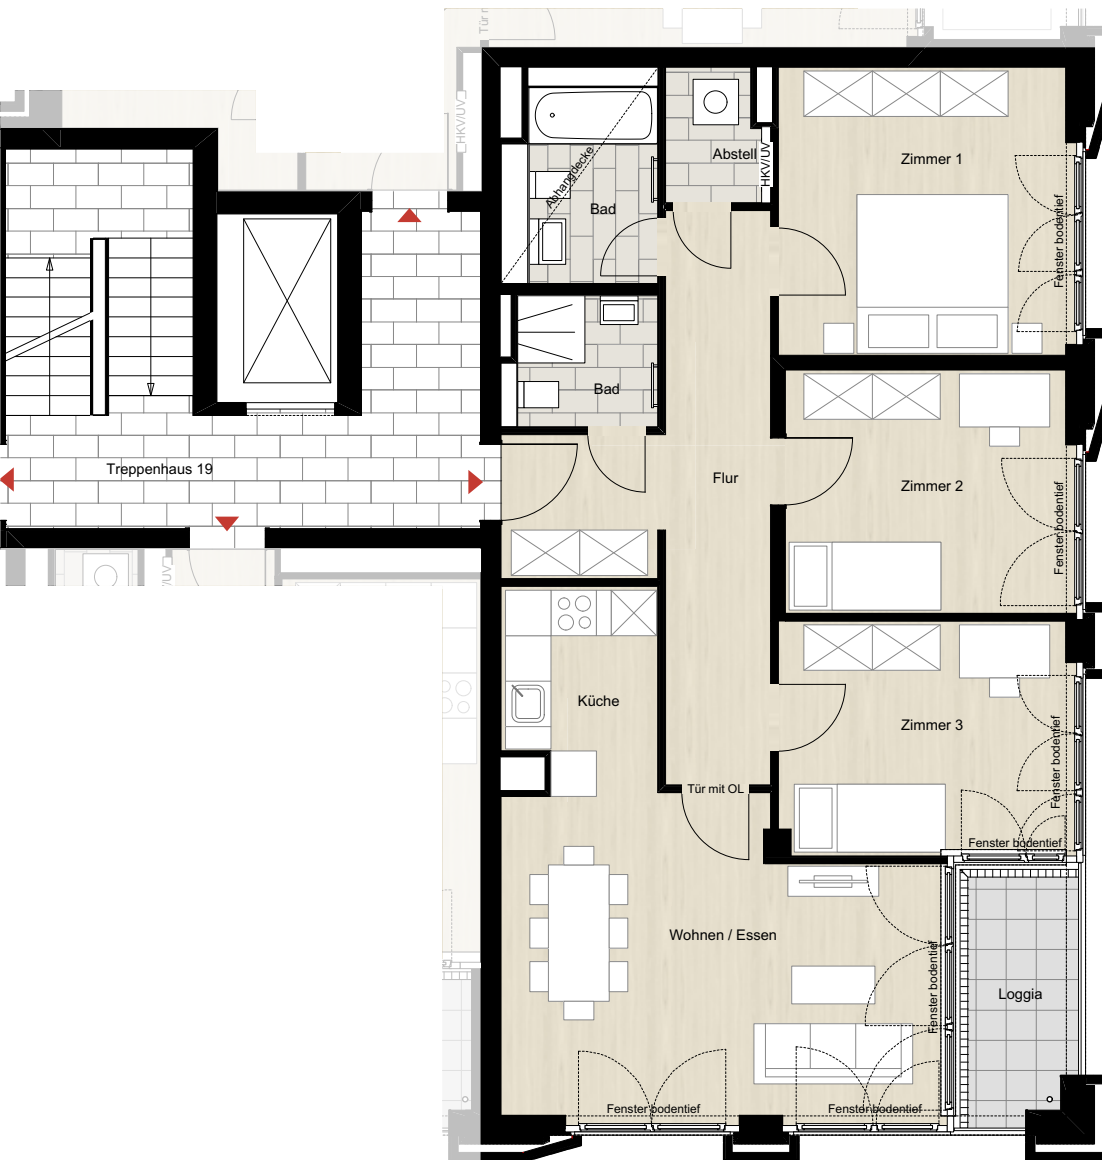

# WIENER ETAGEN

Lydia-Rabinowitsch-Straße 10 C, Berlin  
Wohnung 11.3.1.3.3 | Haus 11.3 | TRH 19 | 3. OG mitte | 4 Zimmer | ca. 97,28m<sup>2</sup> Wohnfläche

Kaltmiete	1.693 €
Nebenkosten	270 €
<b>Warmmiete</b>	<b>1.963 €</b>

Preise/ Monat

\*Hinweis: Möbel und Waschmaschine sind nicht im Mietpreis enthalten, Darstellungen dienen der Illustration, die Anordnung der Küchenelemente kann variieren, alle Maße sind ca. Angaben und können sich im Planungsprozess noch geringfügig ändern