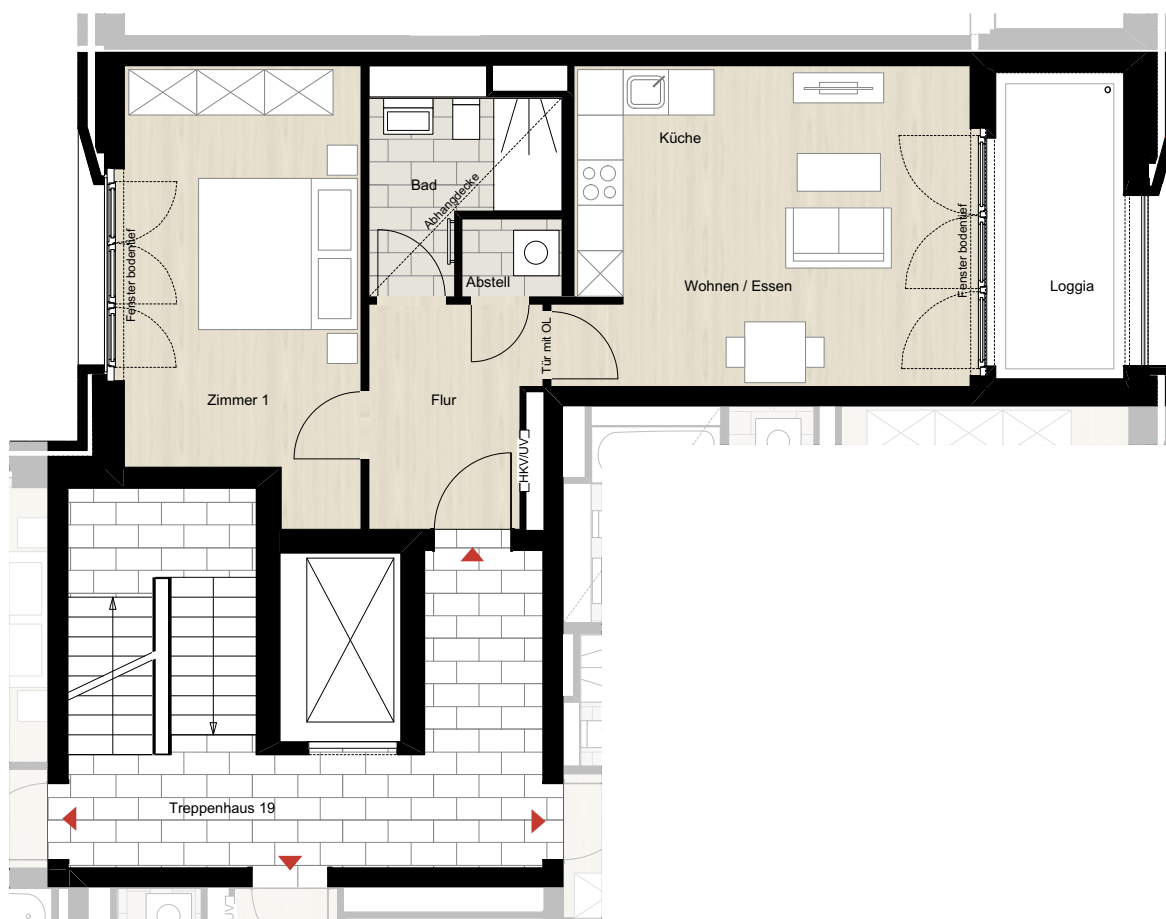

*Hinweis: Möbel und Waschmaschine sind nicht im Mietpreis enthalten, Darstellungen dienen der Illustration, die Anordnung der Küchenelemente kann variieren, alle Maße sind ca. Angaben und können sich im Planungsprozess noch geringfügig ändern