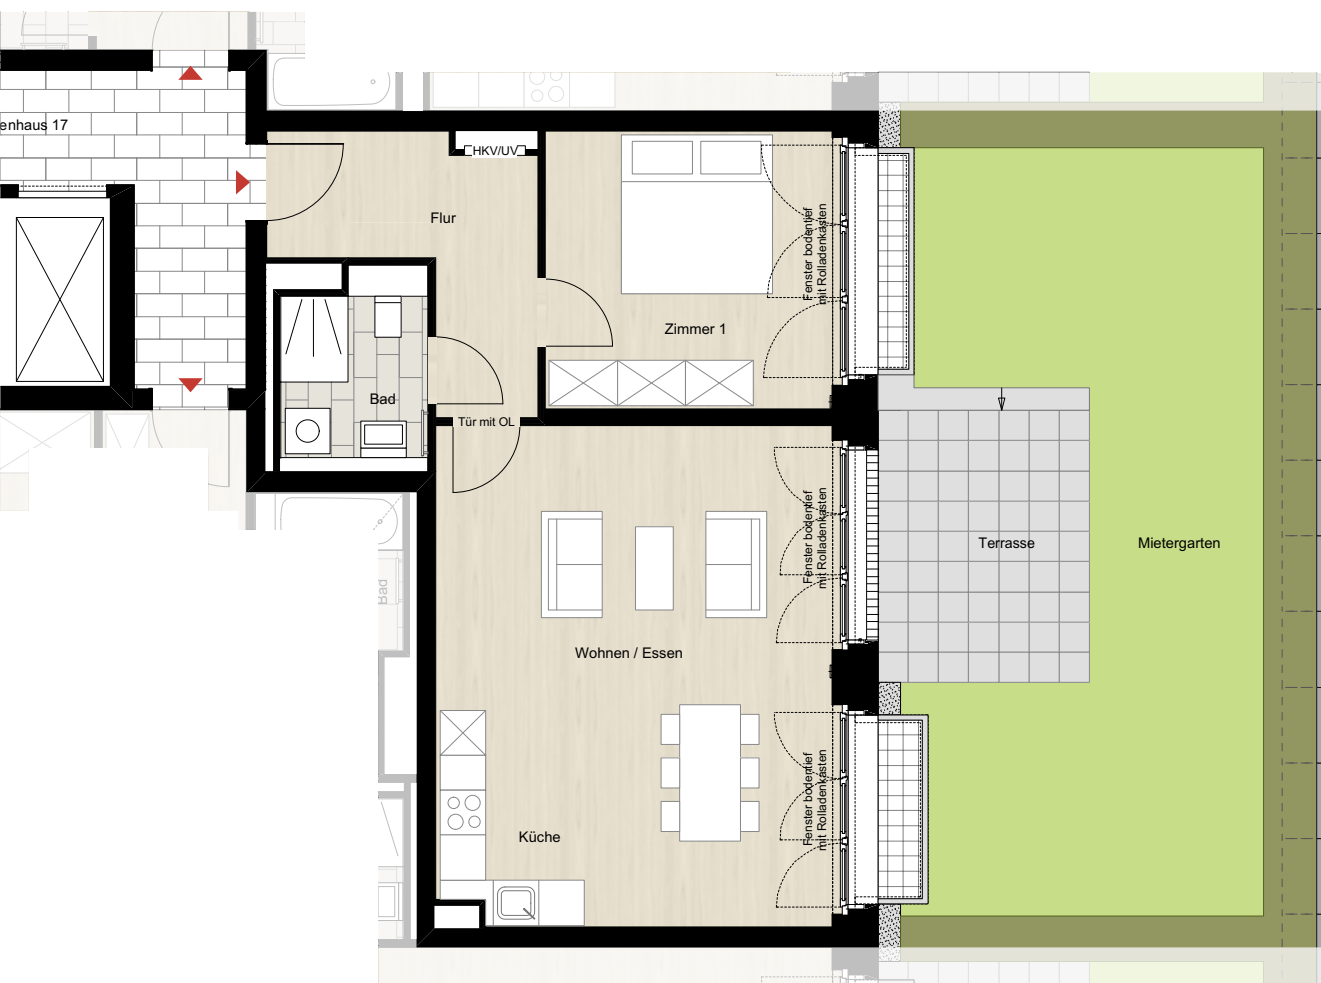

WIENER ETAGEN

Lydia-Rabinowitsch-Straße 10 E, Berlin

Wohnung 11.2.1.0.4 | Haus 11.2 | TRH 17 | EG rechts | 2 Zimmer | ca. 69,41m² Wohnfläche

Kaltmiete	1.110 €
Nebenkosten	189 €
Warmmiete	1.299 €

Preise/ Monat

*Hinweis: Möbel und Waschmaschine sind nicht im Mietpreis enthalten, Darstellungen dienen der Illustration, die Anordnung der Küchenelemente kann variieren, alle Maße sind ca. Angaben und können sich im Planungsprozess noch geringfügig ändern