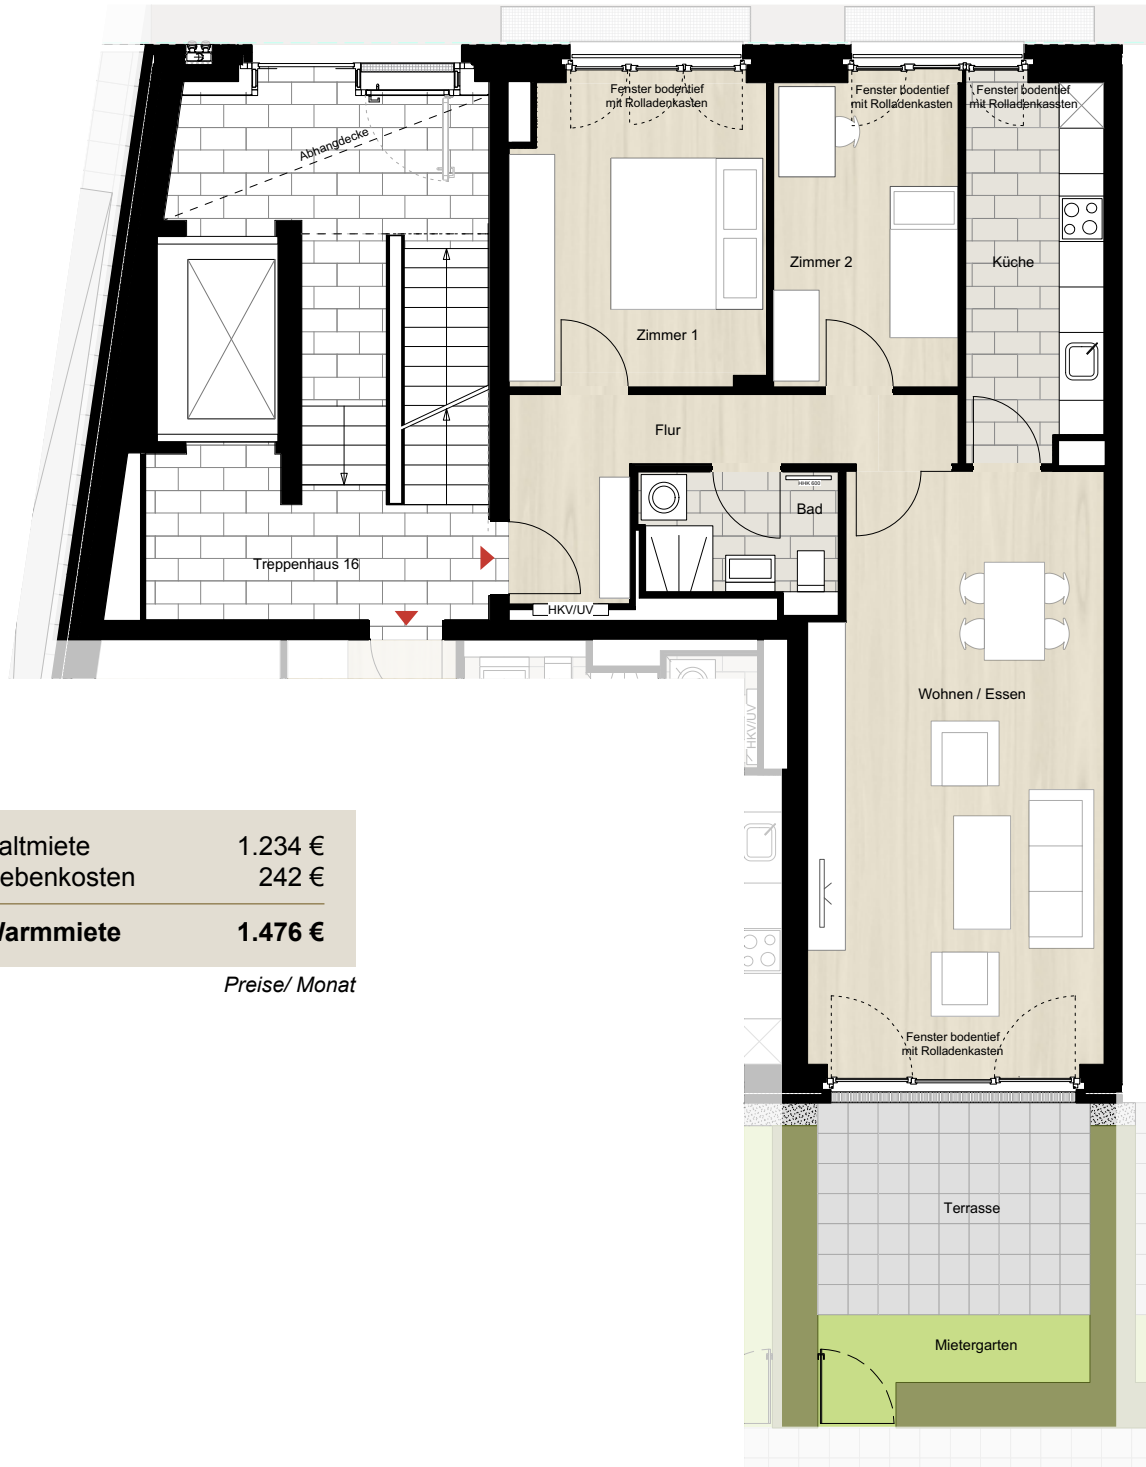

# WIENER ETAGEN

Lydia-Rabinowitsch-Straße 12, Berlin

Wohnung 11.1.2.0.1 | Haus 11.1 | TRH 16 | EG links | 3 Zimmer | ca. 82,28m<sup>2</sup> Wohnfläche

Kaltniete	1.234 €
Nebenkosten	242 €
<b>Warmmiete</b>	<b>1.476 €</b>

Preise/ Monat

\*Hinweis: Möbel und Waschmaschine sind nicht im Mietpreis enthalten, Darstellungen dienen der Illustration, die Anordnung der Küchenelemente kann variieren, alle Maße sind ca. Angaben und können sich im Planungsprozess noch geringfügig ändern

Stand: 13.12.2018

0m 5m